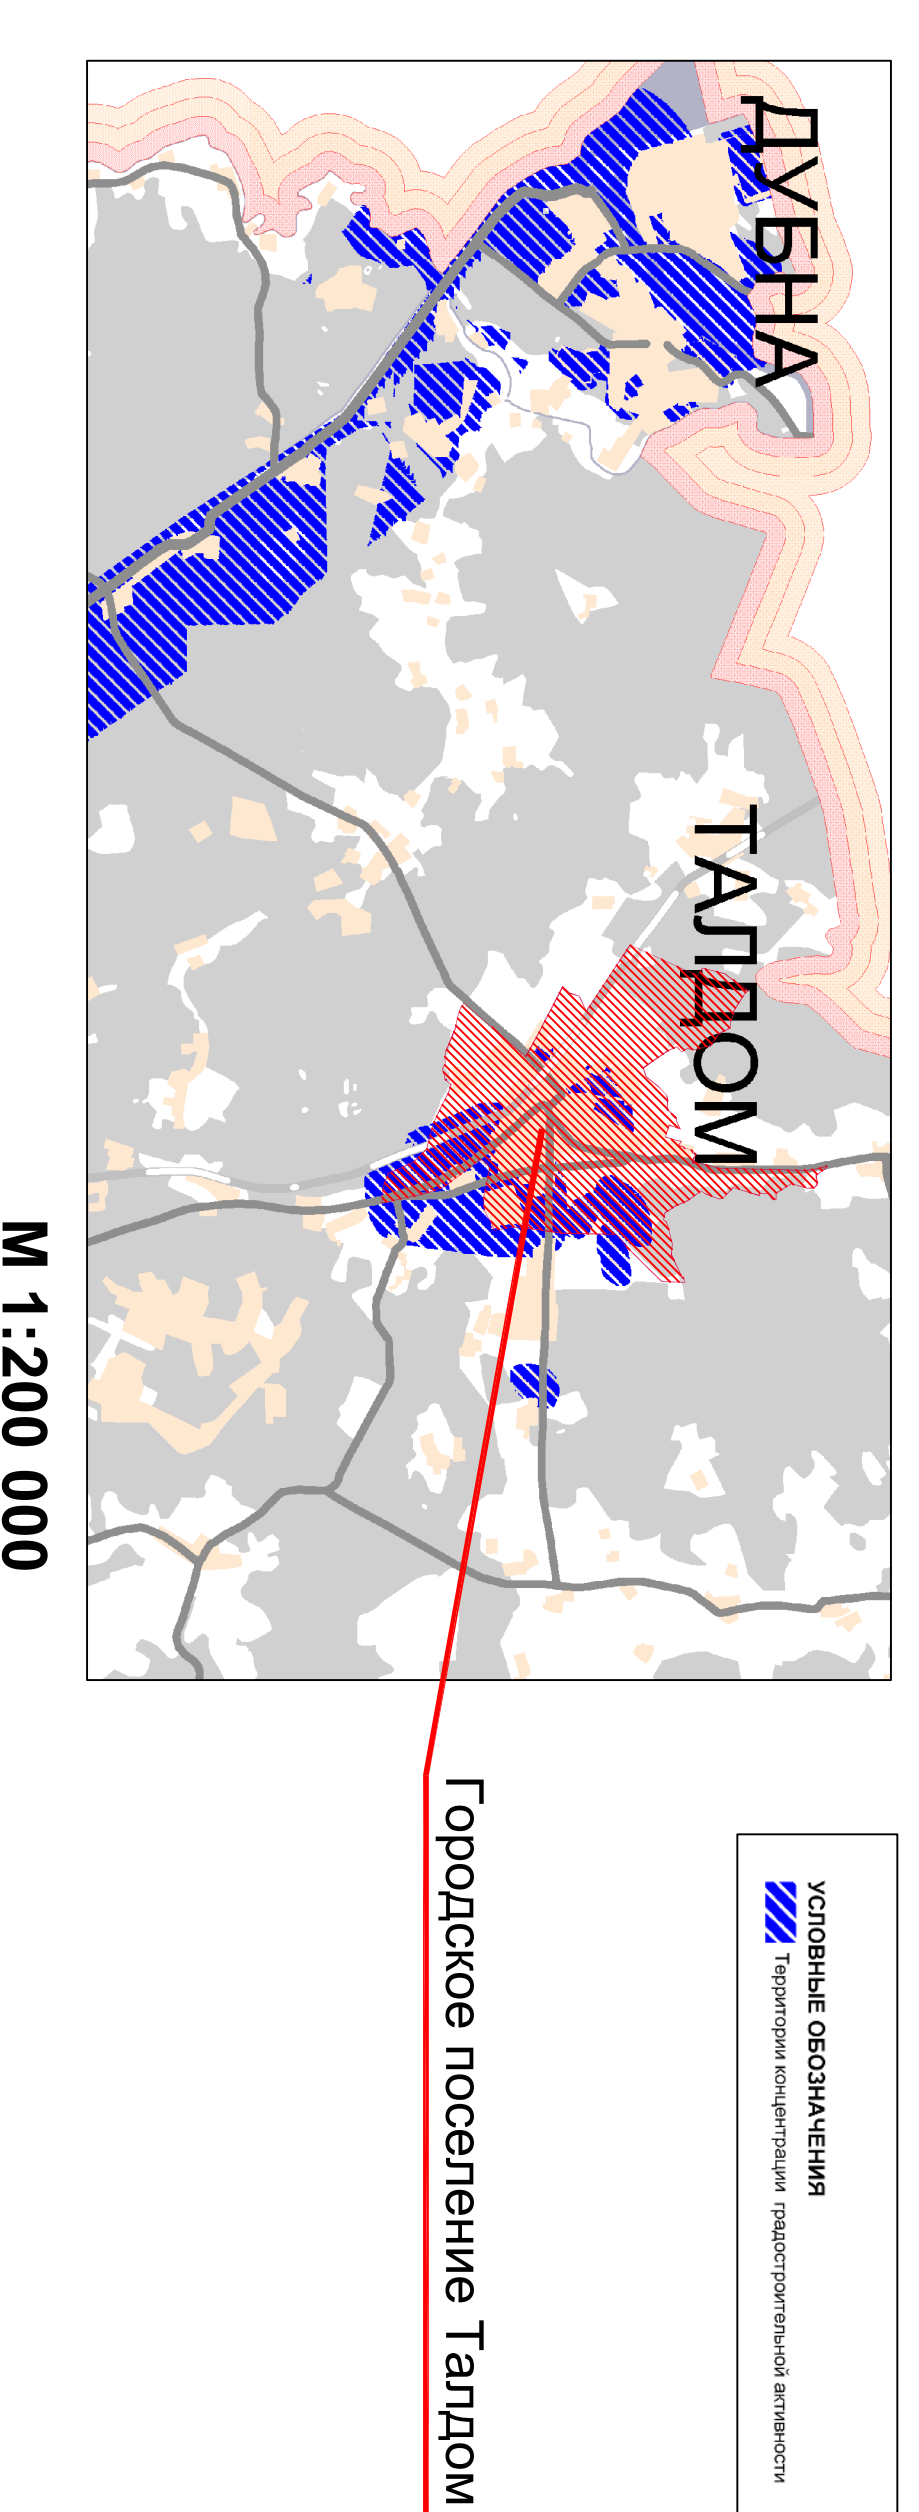

ГЕНЕРАЛЬНЫЙ ПЛАН ГОРОДСКОГО ПОСЕЛЕНИЯ ТАЛДОМ СХЕМА РАСПОЛОЖЕНИЯ ГОРОДСКОГО ПОСЕЛЕНИЯ ТАЛДОМ В ДОКУМЕНТАХ ТЕРРИТОРИАЛЬНОГО ПЛАНИРОВАНИЯ МОСКОВСКОЙ ОБЛАСТИ

Схема территориального планирования Московской области - основные положения градостроительного развития

Генеральный (проектный) план

Карта (схема) планируемого развития системобразующих инженерных коммуникаций и сооружений

Схема зон планируемого размещения объектов капитального строительства областного значения - территории концентрации градостроительной активности