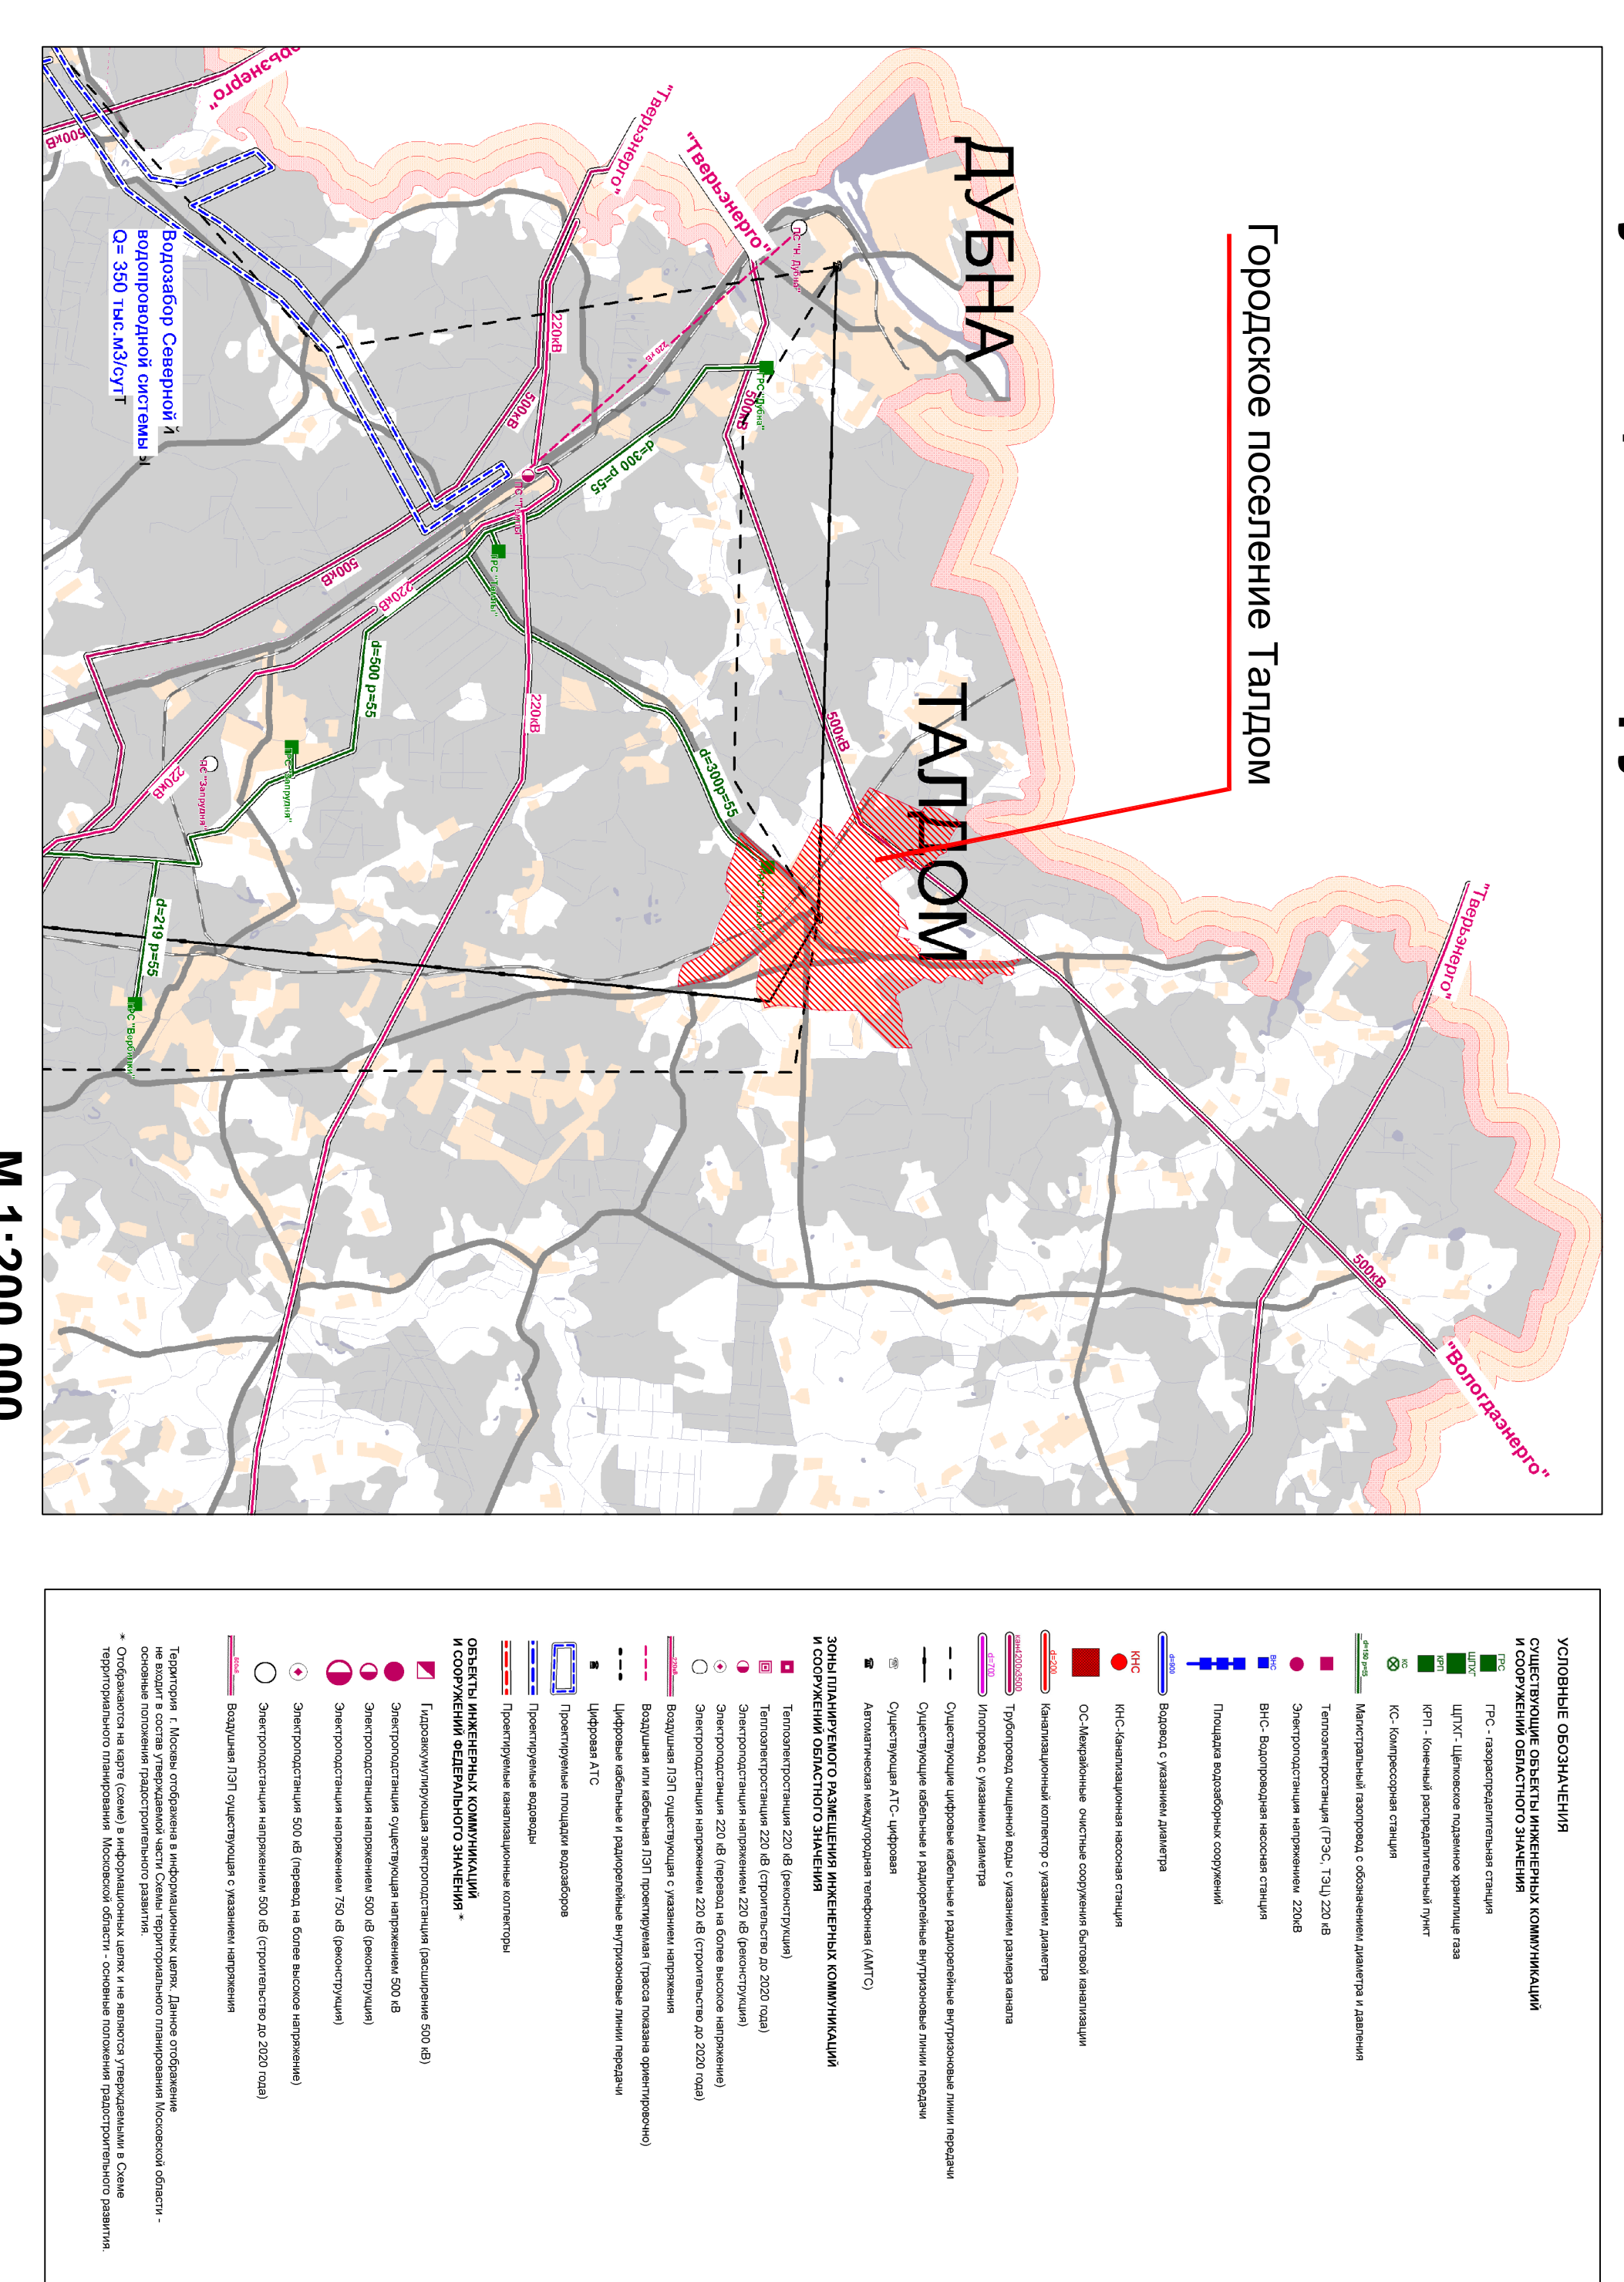

ГЕНЕРАЛЬНЫЙ ПЛАН ГОРОДСКОГО ПОСЕЛЕНИЯ ТАЛДОМ СХЕМА РАСПОЛОЖЕНИЯ ГОРОДСКОГО ПОСЕЛЕНИЯ ТАЛДОМ В ДОКУМЕНТАХ ТЕРРИТОРИАЛЬНОГО ПЛАНИРОВАНИЯ МОСКОВСКОЙ ОБЛАСТИ

Схема территориального планирования Московской области - основные положения градостроительного развития

Генеральный (проектный) план

Карта (схема) планируемого развития системобразующих инженерных коммуникаций и сооружений

Схема зон планируемого размещения объектов капитального строительства областного значения - территории концентрации градостроительной активности

Датум	Фolio	Лист	Лист	№ 140-2003
14.03.2013	1	1	1	1
Московская область, городское поселение Талдом				
Генеральный план городского поселения Талдом				
Схема размещения объектов областного значения - территории концентрации градостроительной активности				
№ 140-2003-1				
"Схема размещения объектов областного значения - территории концентрации градостроительной активности"				
(МФМО)				