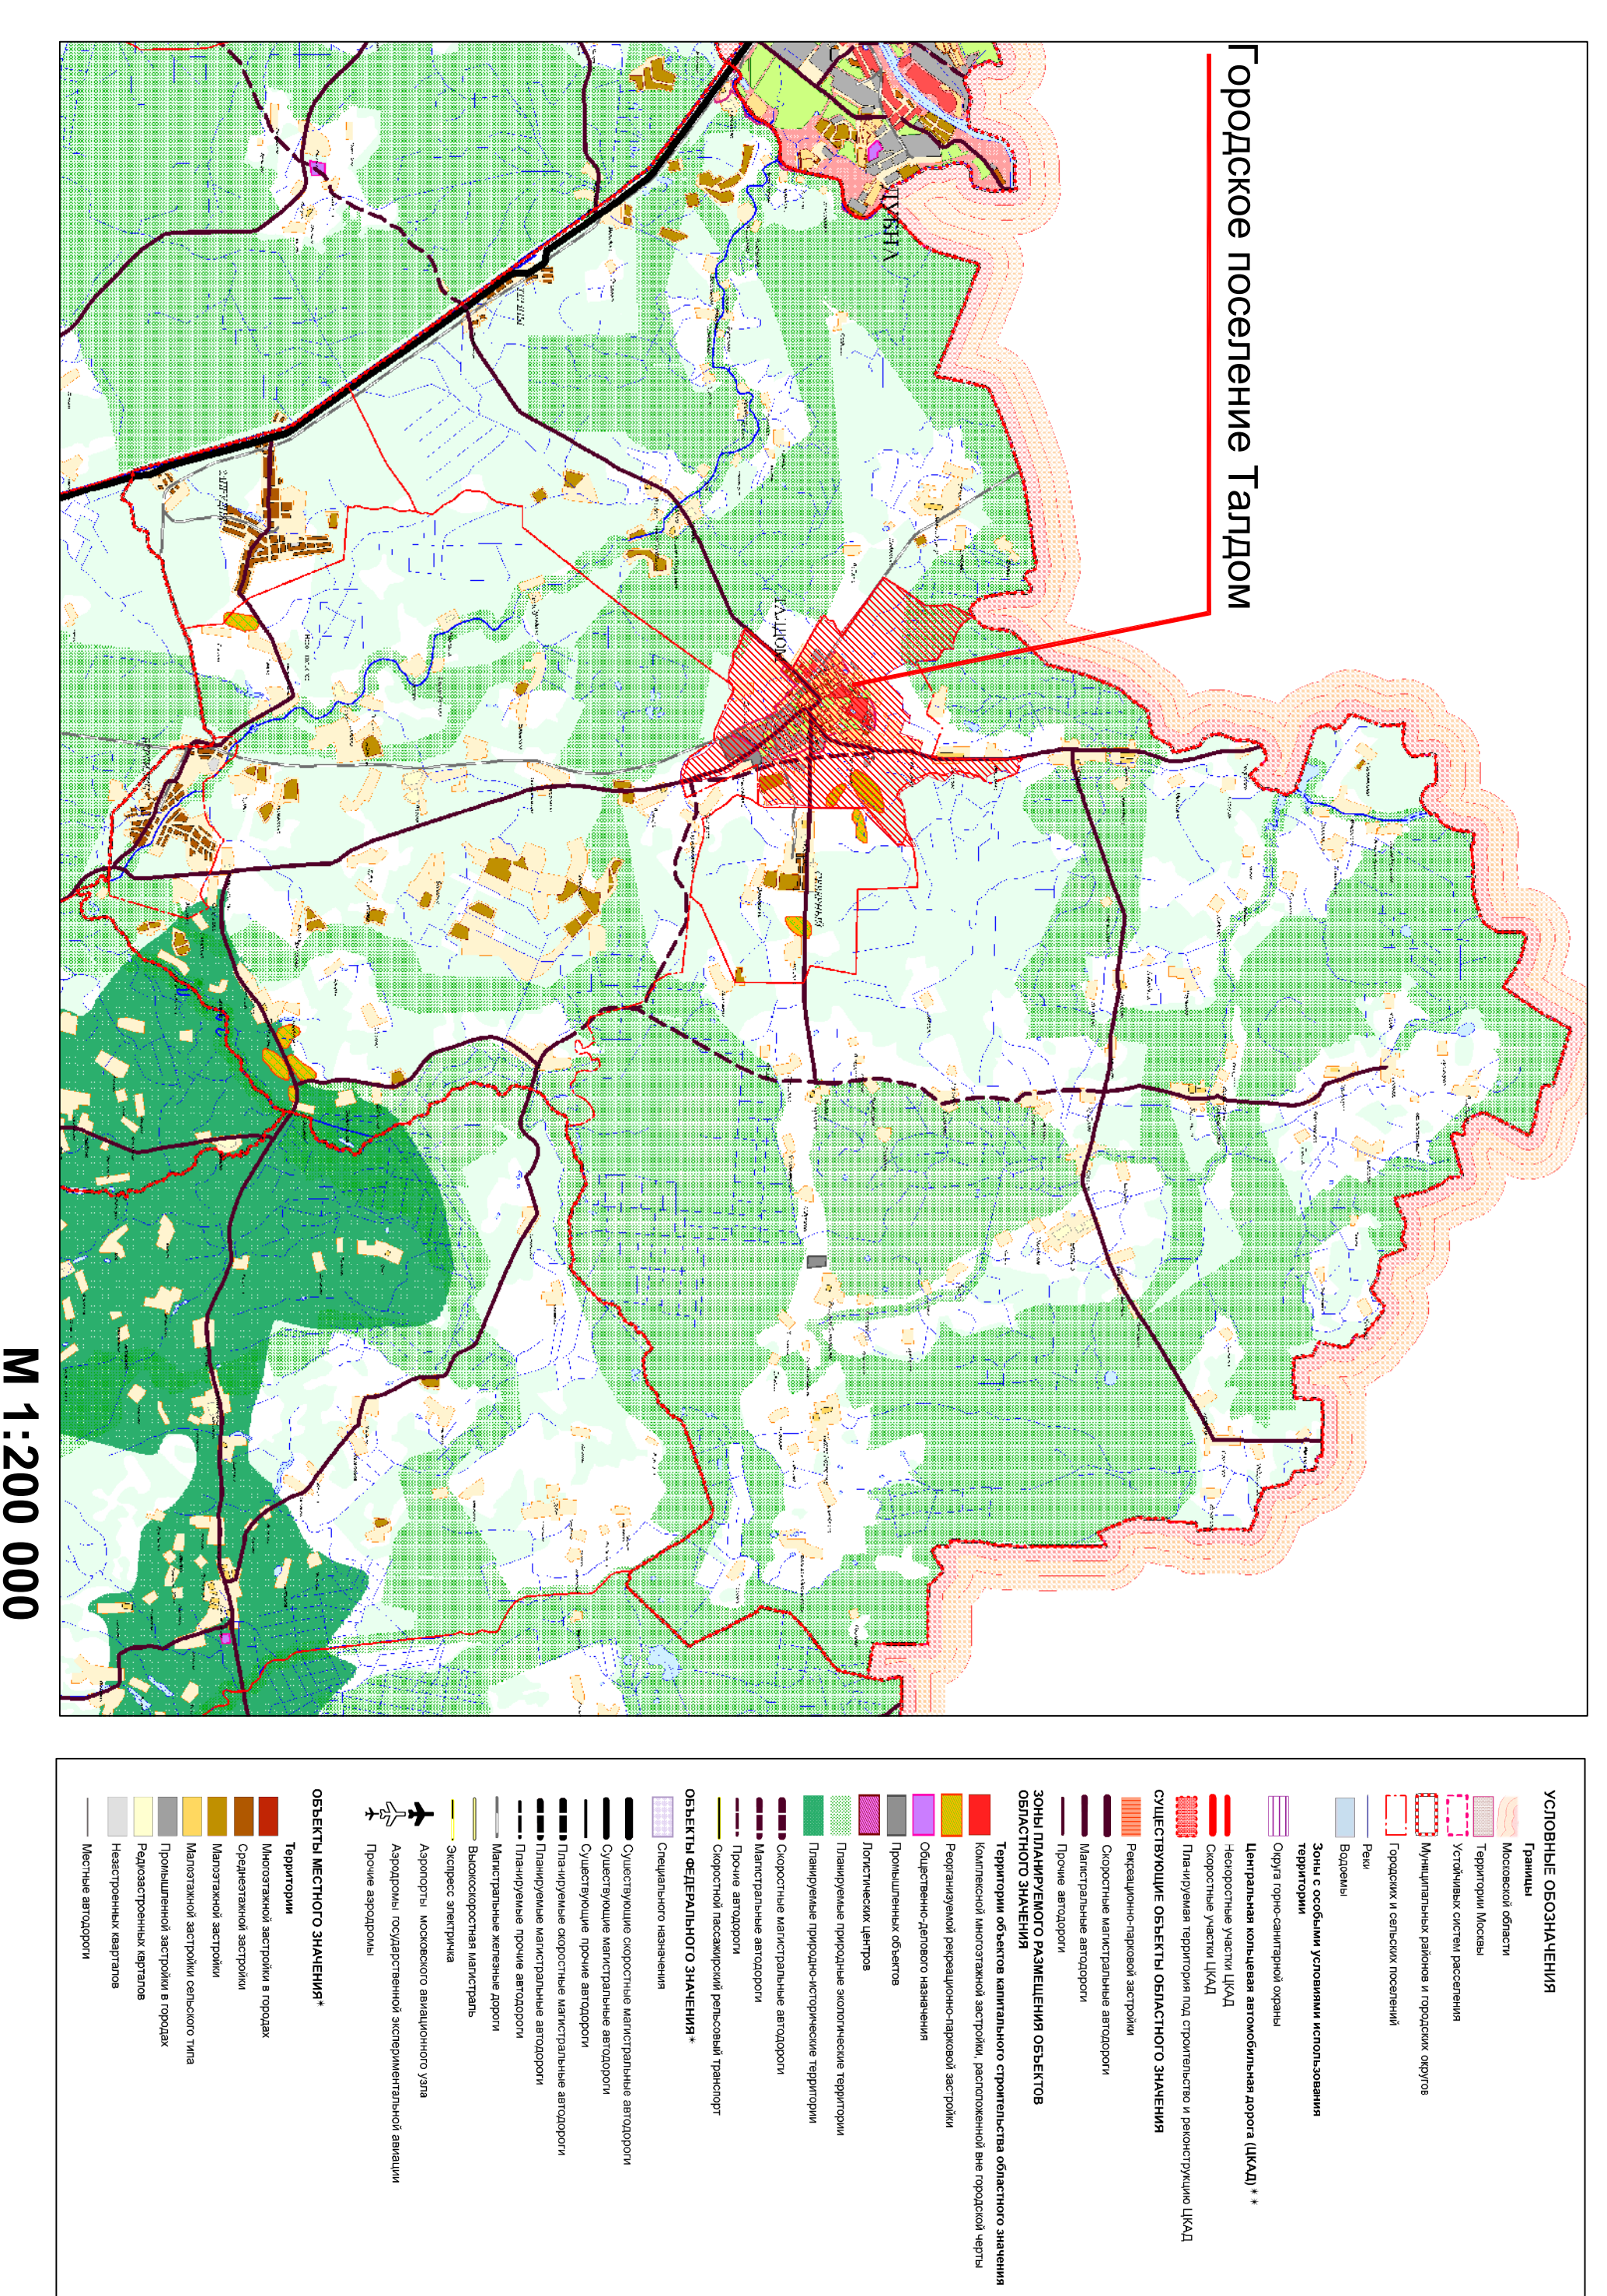

ГЕНЕРАЛЬНЫЙ ПЛАН ГОРОДСКОГО ПОСЕЛЕНИЯ ТАЛДОМ СХЕМА РАСПОЛОЖЕНИЯ ГОРОДСКОГО ПОСЕЛЕНИЯ ТАЛДОМ В ДОКУМЕНТАХ ТЕРРИТОРИАЛЬНОГО ПЛАНИРОВАНИЯ МОСКОВСКОЙ ОБЛАСТИ

Схема территориального планирования Московской области - основные положения градостроительного развития

Генеральный (проектный) план

Карта (схема) планируемого развития системобразующих инженерных коммуникаций и сооружений

Схема зон планируемого размещения объектов капитального строительства областного значения - территории концентрации градостроительной активности

Датум	Фolio	Лист	Лист	№ 140-2003
14.03.2013	1	1	1	1
Московская область, городское поселение Талдом				
Генеральный план городского поселения Талдом				
Схема размещения объектов областного значения - территории концентрации градостроительной активности				
№ 140-2003-1				
"Схема размещения объектов областного значения - территории концентрации градостроительной активности"				
(МФМО)				